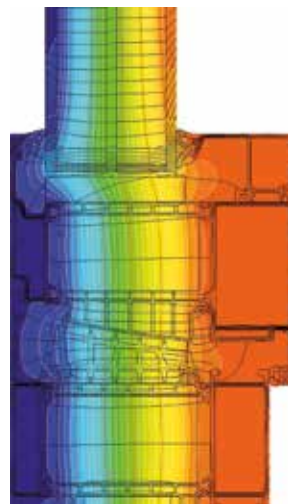

MB-104 Passive Aero

MB-104 Passive SI

Izotermický průběh oknem MB-104 Passive Aero

Orientační hodnoty U_w

SCHÉMA OKEN	ŘEZ A NEBO B	Prostup tepla U_w [W/m ² K]		
		Skelní rámeček Swisspacer ULTIMATE		
		4-sklo	3-sklo	
		U_g 0,3	U_g 0,5	U_g 0,7
	MB-104 Passive SI K519013X	0,47	0,62	0,78
		 K519013X + K519104X	0,56	0,68
	MB-104 Passive AERO K819013X	0,45	0,60	0,75
		 K819013X + K819104X	0,52	0,64